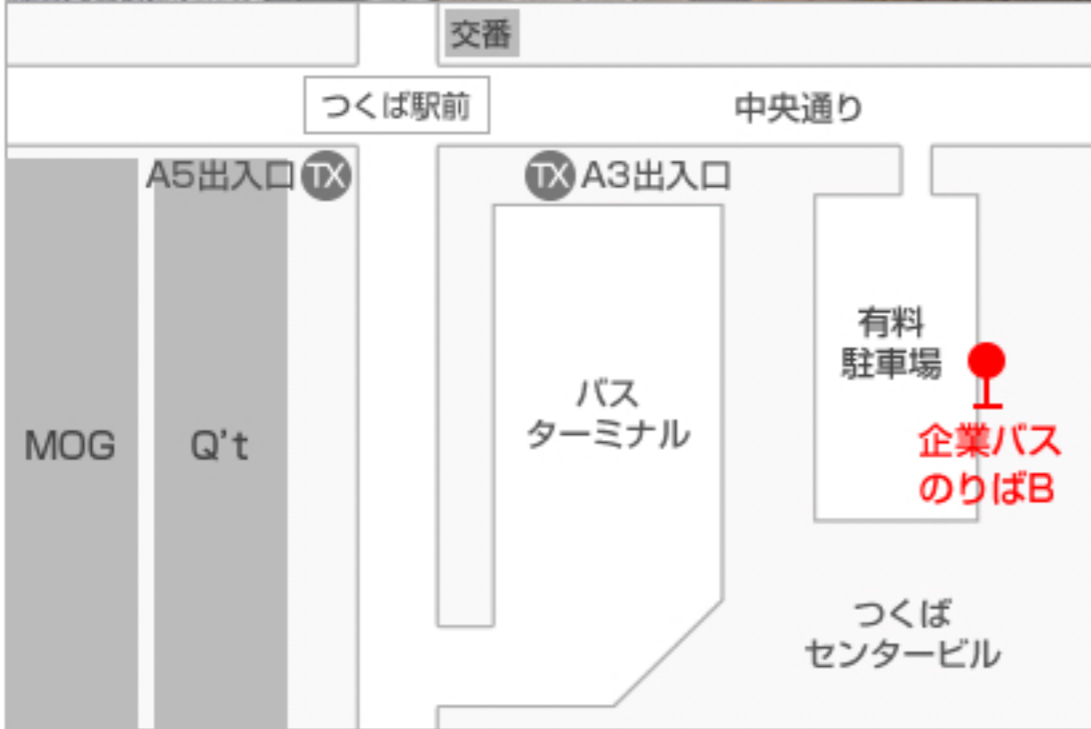

バス発着場

※10/19（金）のみ有効

つくば駅 一般交通広場「企業バスのりばB」

千現地区 研究本館（正面入口前）

並木地区 共同研究棟前

桜地区 ビーム棟前