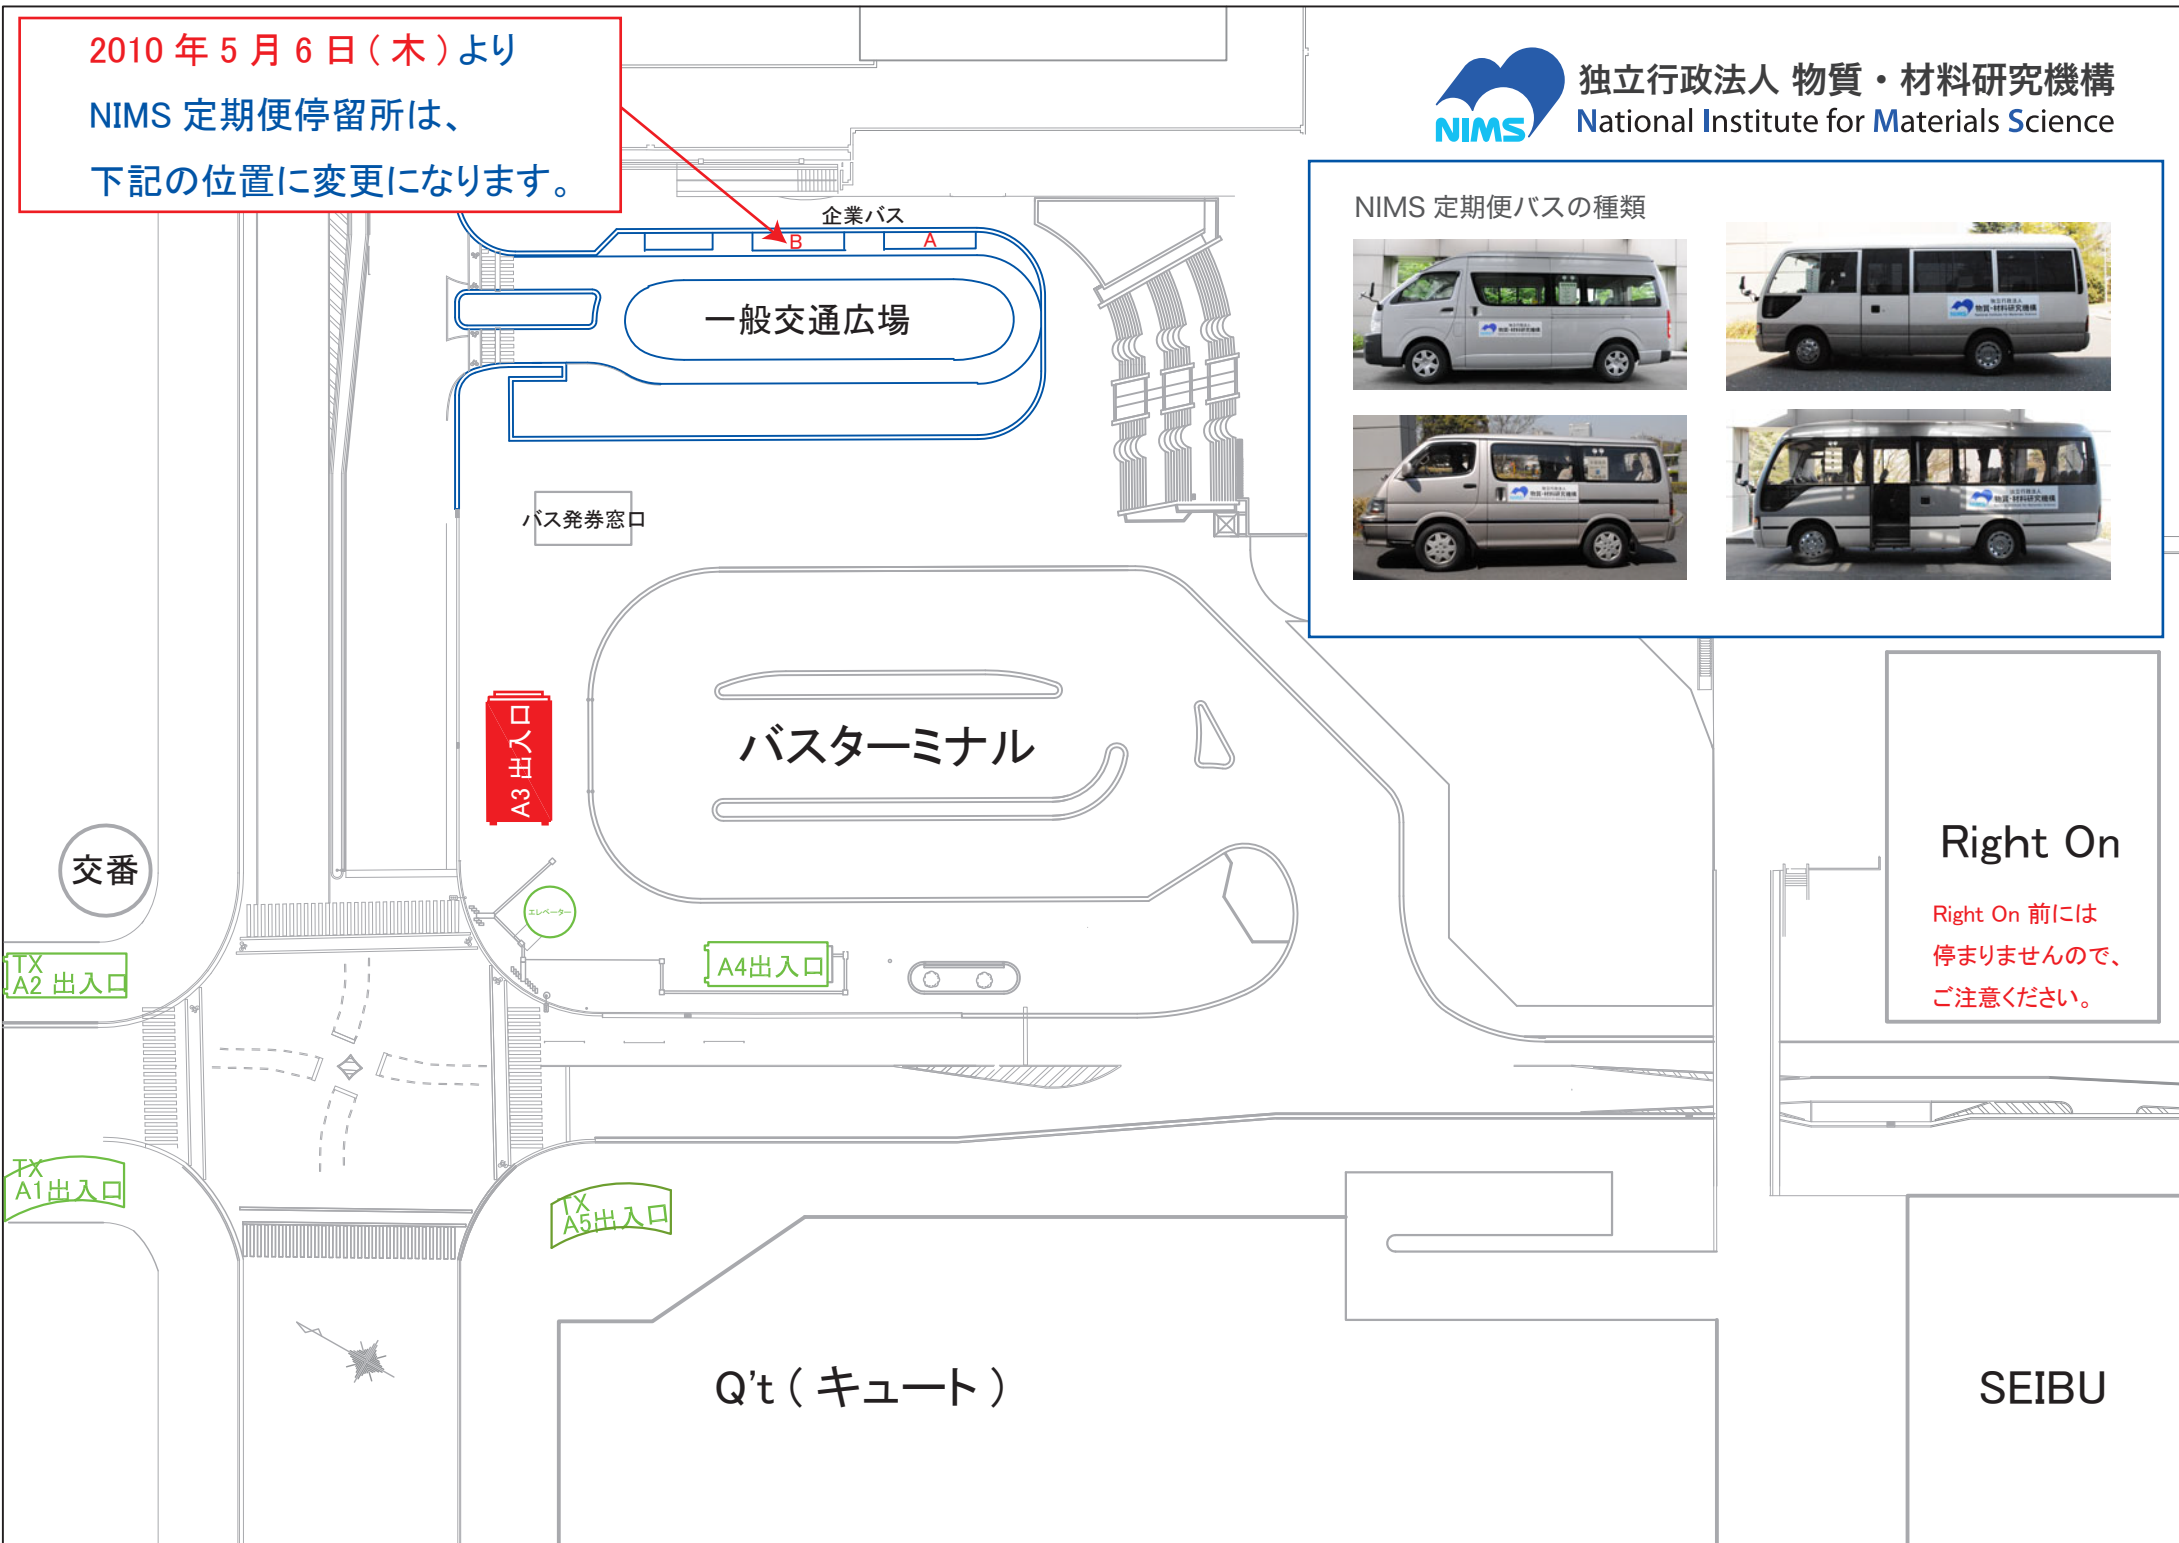

2010年5月6日(木)より
NIMS 定期便停留所は、
下記の位置に変更になります。

独立行政法人 物質・材料研究機構
National Institute for Materials Science

NIMS 定期便バスの種類

Right On

Right On 前には
停まりませんので、
ご注意ください。