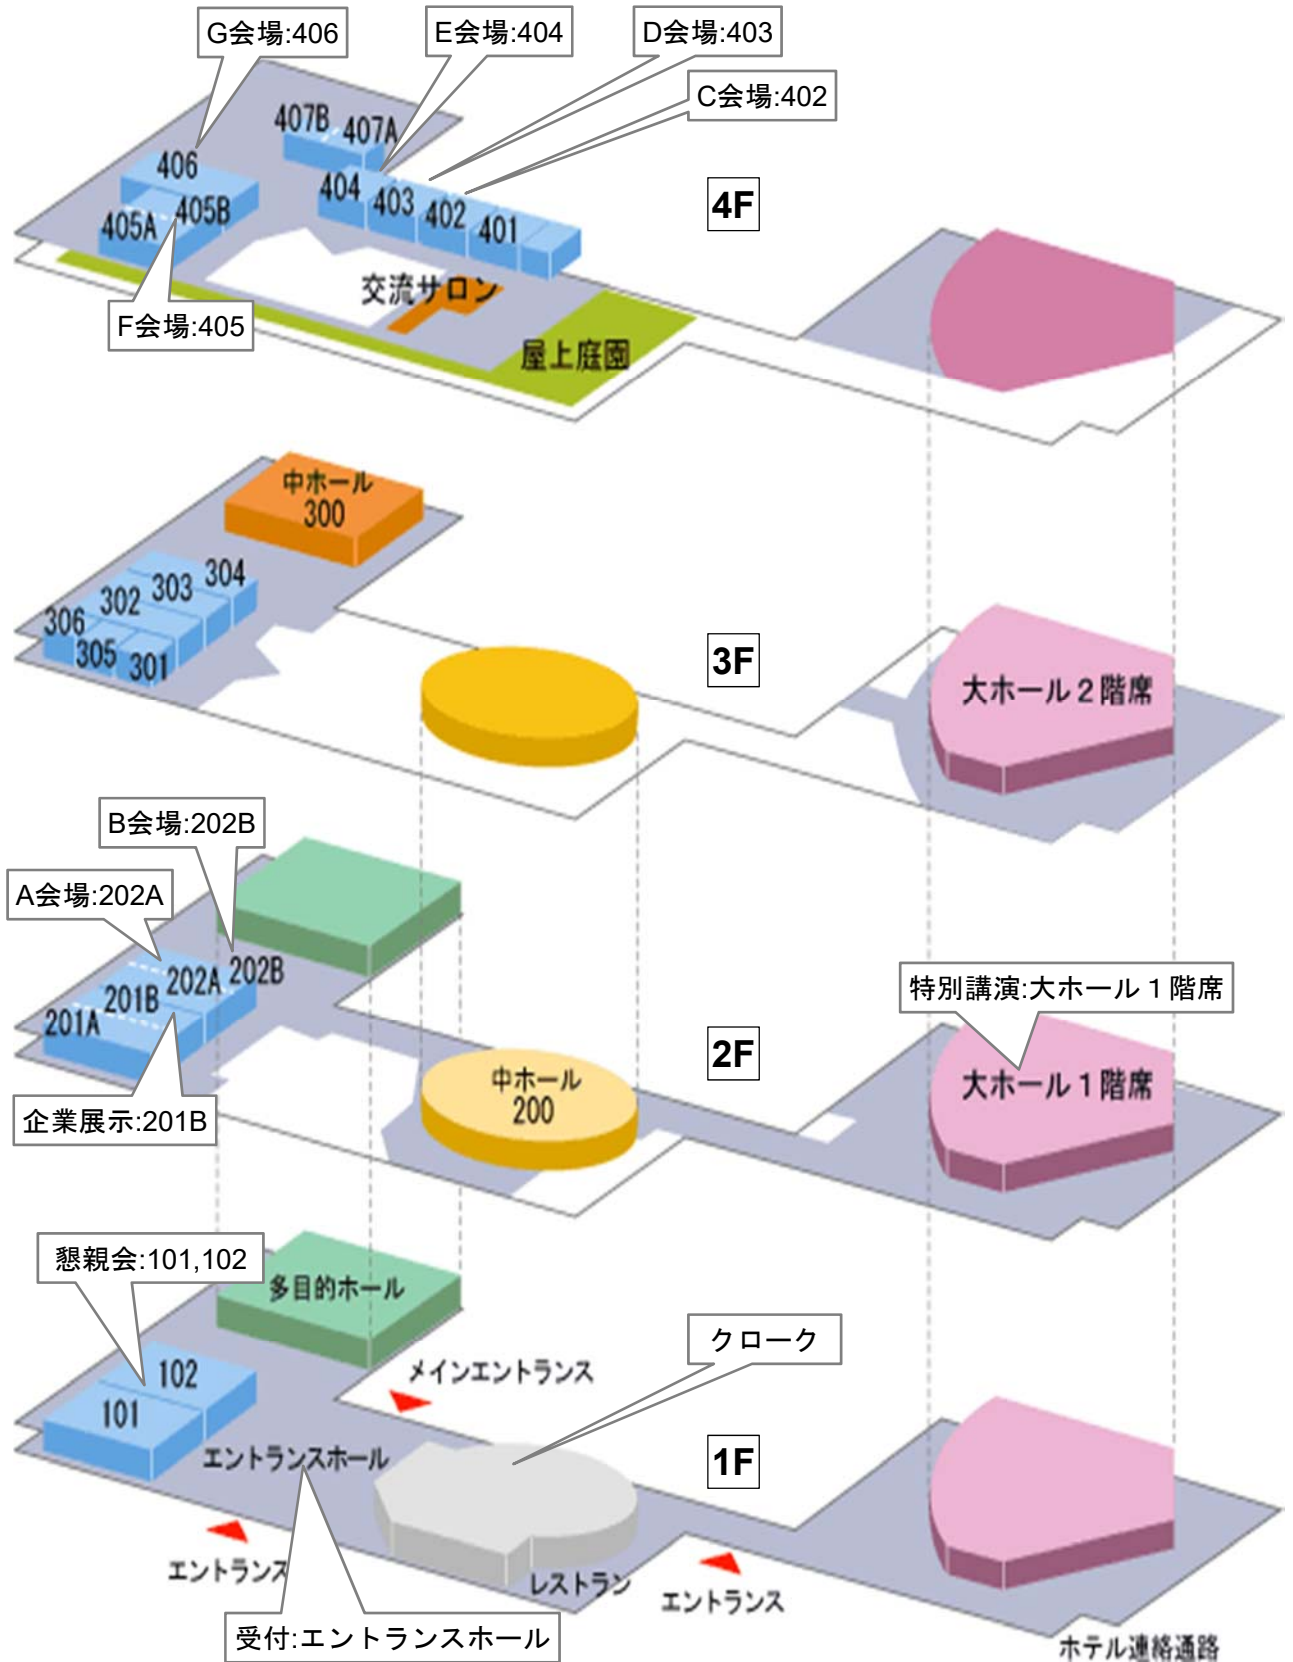

会場案内

つくば国際会議場（エポカル/EPOCHAL）

〒305-0032 茨城県つくば市竹園2-20-3 TEL:029-861-0001

エントランスホール等パブリックスペースにてWifiの使用が可能です。詳細は受付にてお尋ねください。